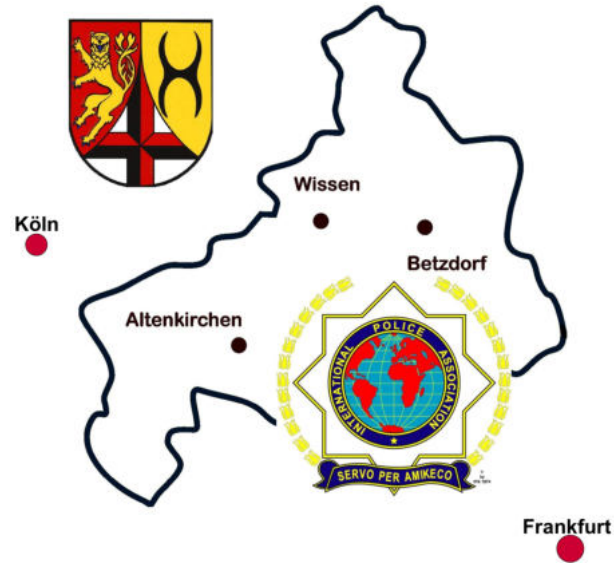

**Sonntag, 29. Juni**

ab ca. 10:00 Uhr

Zum Abschied Frühstücksbuffet  
in der Scheune  
Breidenbacher Hof, Betzdorf

Anschließend Verabschiedung  
unserer Gäste

**Hinweis:**  
Programmänderungen  
sind möglich

**Programm**

**60 Jahre**

**Betzdorf im Landkreis  
Altenkirchen**

**26. bis 29. Juni 2025**