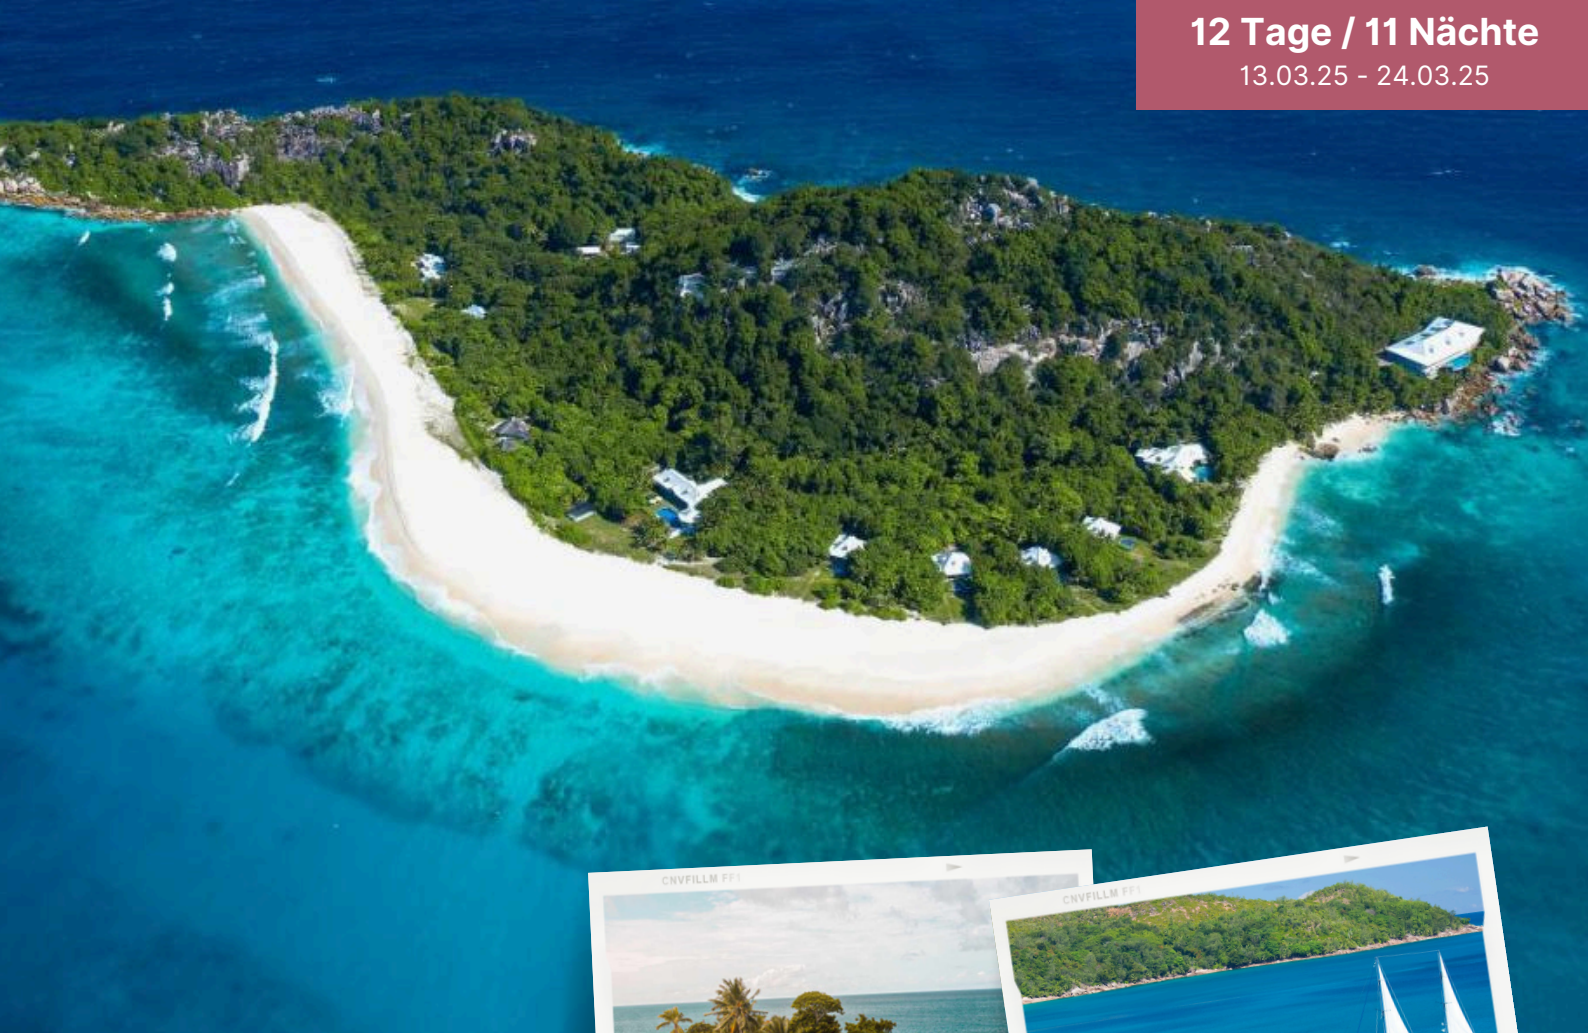

12 Tage / 11 Nächte

13.03.25 - 24.03.25

FRÜHBUCHER-RABATT

300€

bei Buchungen bis 15.12.2024

Leinen los! Segelromantik Seychellen

Sonderreise der IPA Kempten - Silhouette Cruises
8 tägige Kreuzfahrt und Hotelaufenthalt auf Mahé

Inklusivleistungen

- ✓ Internationale Flüge
- ✓ 7 Übernachtungen an Bord
- ✓ viele aufregende Ausflüge
- ✓ Vollpension an Bord
- ✓ Transfers
- ✓ Vor- und Nachübernachtungen

Exklusiv-Preis

4.950€

in der Doppelkabine